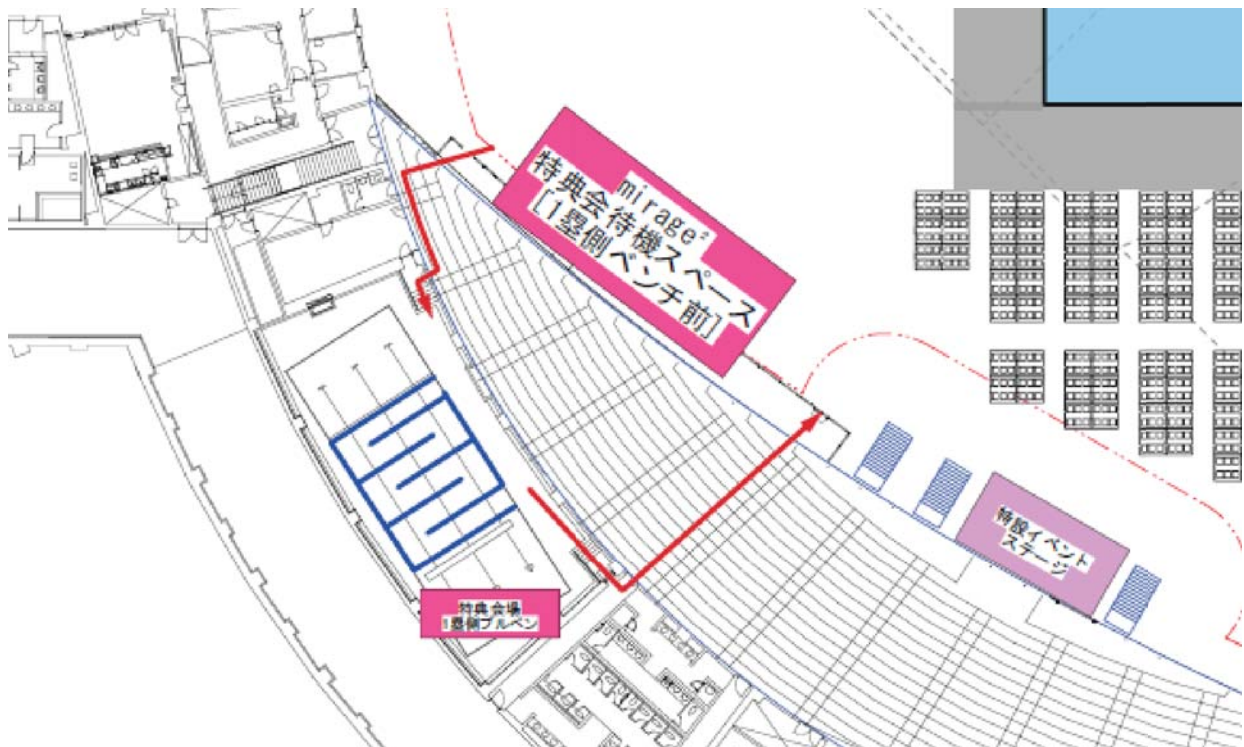

④お届け先の住所を入力

⑤登録完了～発売日以降にご予約いただいた商品をお届けします。

※当日、配送希望でご予約購入された方に、お受け取り方法に関するチラシもお渡し出来ますので、詳しくはそちらをご確認ください。

- ・商品は発売日より順次発送させていただきます。到着が発売日以降になる場合がありますので、予めご了承ください。
- ・いかなる場合も、お客様自身の都合による、商品のキャンセル・返金は一切できません。ご了承ください。ご了承ください。

【会場別注意事項】

特典会は1 塁側ブルペン内で行います。1 塁側ベンチ前にスタッフの指示に従いお並びください。

【お問い合わせ先】

ふわふわアドベンチャー事務局 011-200-7885 (平日10:00~17:00)

★★★必ずお読みください★★★

【全国会場共通注意事項】

本イベントをご観覧、特典会にご参加の方は、すべての注意事項にご同意いただいたものとさせていただきます。

これらの諸注意事項は、できるだけたくさんのお客様が楽しく安全にイベントへご参加する為のルールです。何卒ご理解いただけます様、お願いいたします。

なお、スタッフからのお願いやご注意にも応じず、ルール違反を継続される方は、以降に開催されるGirls²、mirage²、おはガール from Girls²各種イベントや特典会など、すべてのイベントへのご参加をお断りする場合がございます。