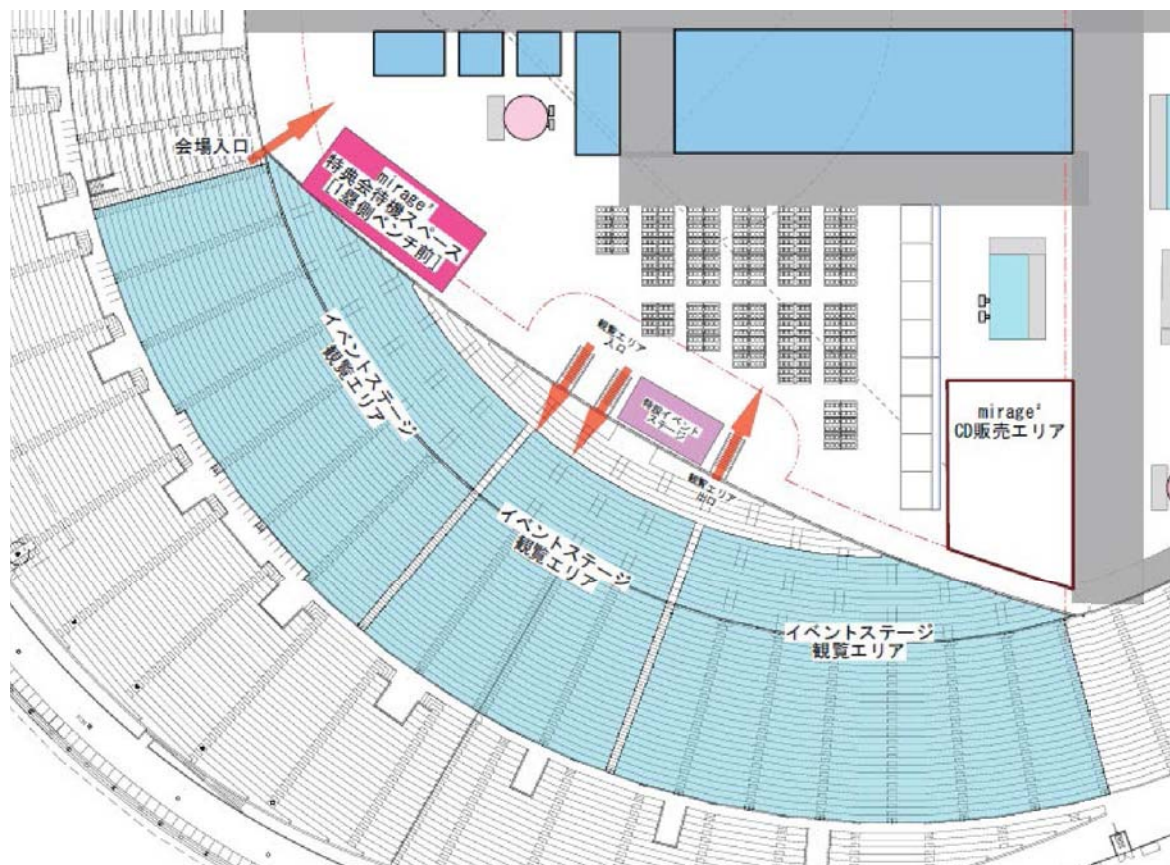

2月5日発売 mirage²「咲いて²」

リリース記念特典会 in ふわふわアドベンチャー開催決定！！

北海道札幌ドームにて開催される「ふわふわアドベンチャー」へ出演するmirage²の特典会詳細が決定しました！
mirage²初の北海道イベント出演 & 3rdシングル「咲いて²」リリース記念特典会第1弾となりますので、是非mirage²に会いに会場へお越しください♪

※イベントへお越しの際は、事前に本イベント情報に記載の諸注意事項を必ずご一読ください。イベントをご観覧、特典会へご参加の方は、すべての注意事項にご同意いただいたものとさせていただきます。

【日時/会場詳細】

- ●日時：2020/1/5(日) 14:00～
  2020/1/6(月) 13:00～
  ステージイベント終了後、「ハイタッチ会」、「チエキ会」と順次特典会を開催いたします。
- ●会場：[北海道] 札幌ドーム ふわふわアドベンチャー会場内特設ステージ