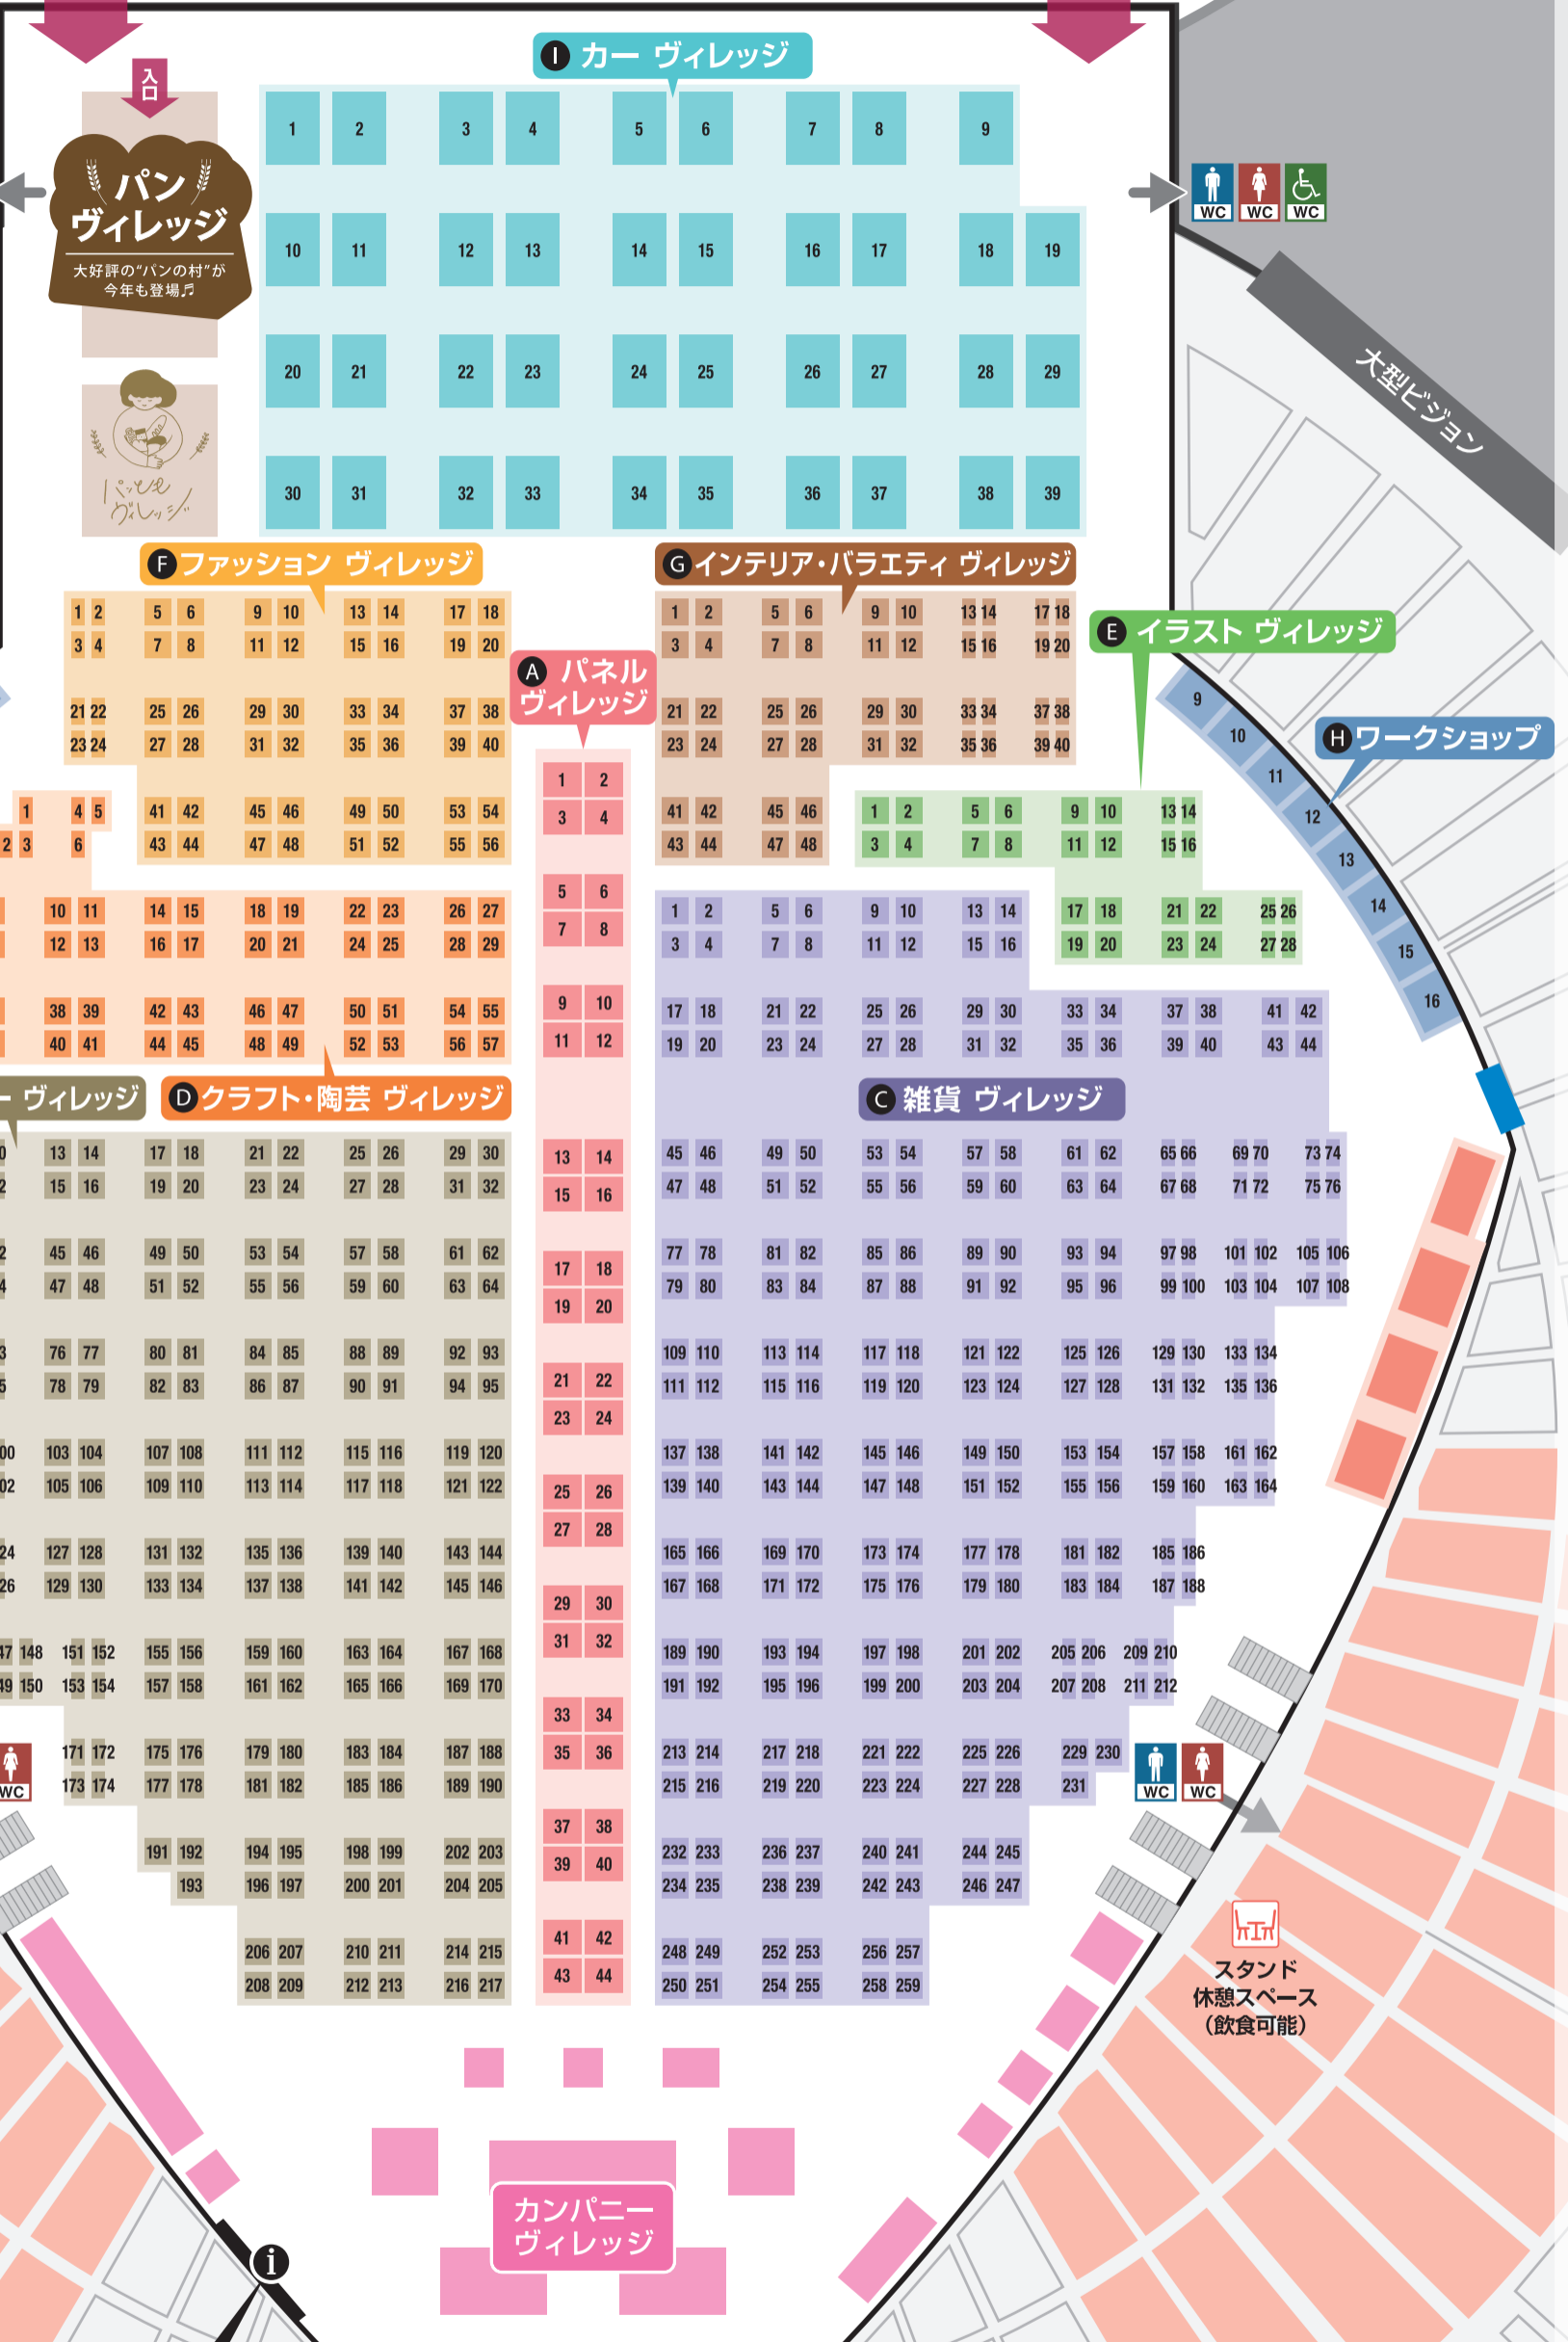

# 会場MAP

オープンアリーナ特設入口

カーブス入口

- 休憩スペース
- 会場内禁煙

●喫煙所は1階コンコースにございます。

- 退場口 (階段)**
- 入退場口 (EV)**
- 入場口 (階段)**
- 貴重品は自己責任において管理をお願いいたします。
  - 事故・盗難・ケガ・出店者さまおよびお客さま同士のトラブル等について、サッポロモノヴィレッジおよび主催者は一切の責任を負いかねます。ご了承ください。
  - 会場内でスタッフの指示に従わない場合、退場していただくことがあります。
  - 各警戒宣言が発令された場合は、大型ビジョンの案内及びスタッフの指示に従ってください。
  - イベント会場への入場方法を含む新型コロナウイルス対策については、ご来場前に必ず公式HPをご確認いただきますようお願いいたします。

SAPPORO  
MONO  
VILLAGE  
2022 秋