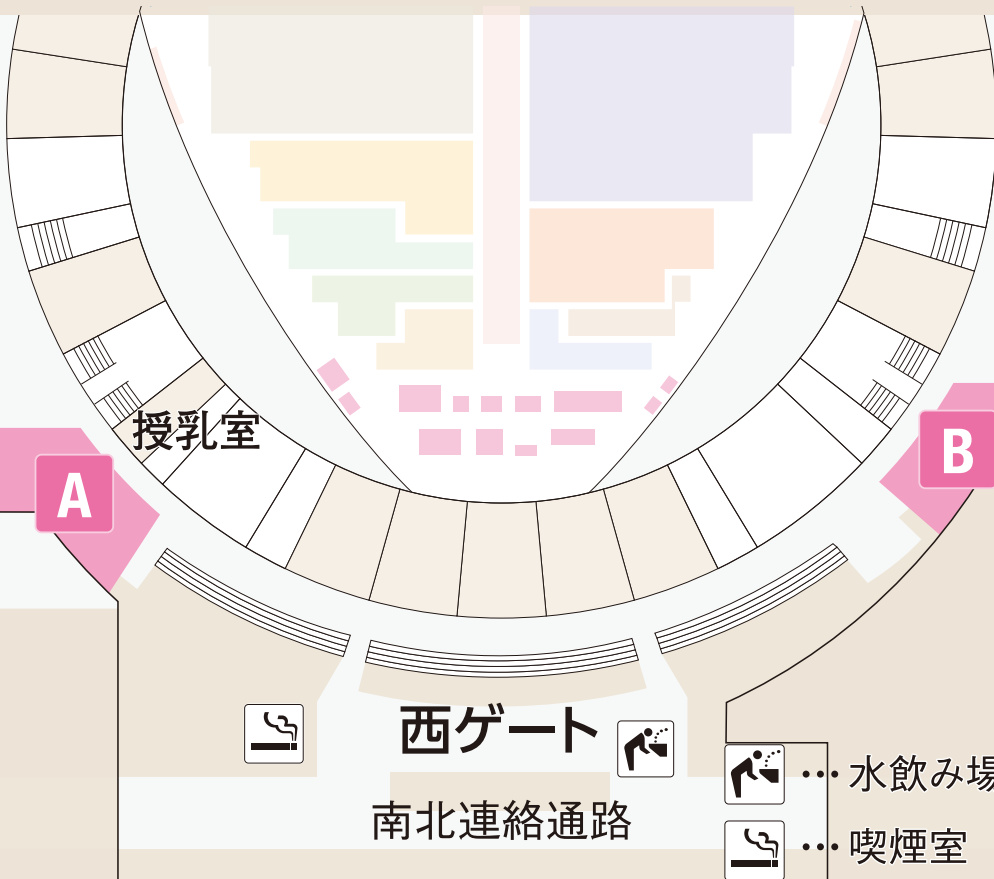

入退場口

北ゲート

国道36号側

地下鉄
福住駅

授乳室

A

B

西ゲート

南北連絡通路

入退場口

南ゲート

コンコース
MAP

水飲み場

喫煙室